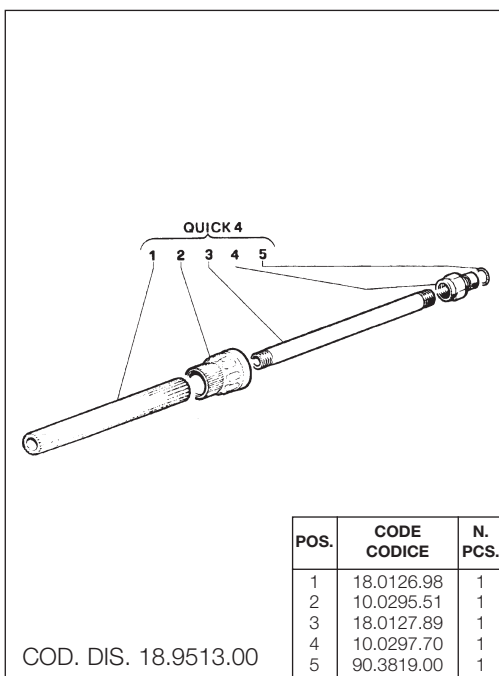

VARIOJET

ROTOCLEAN

QUICK 4

CHEM KIT