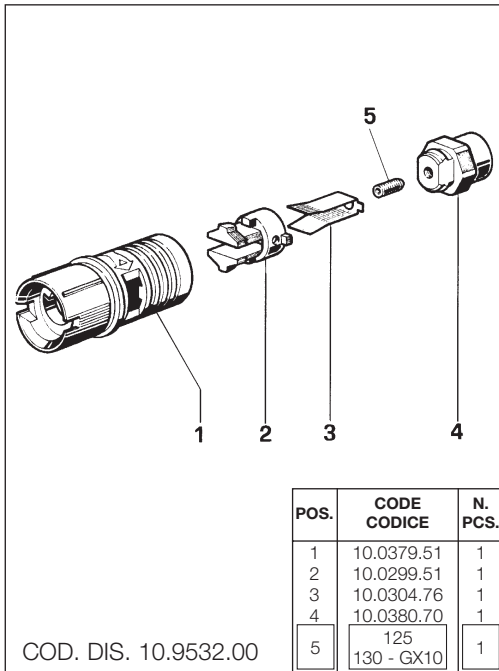

VARIOJET

ROTOCLEAN

QUICK 4

CHEM KIT