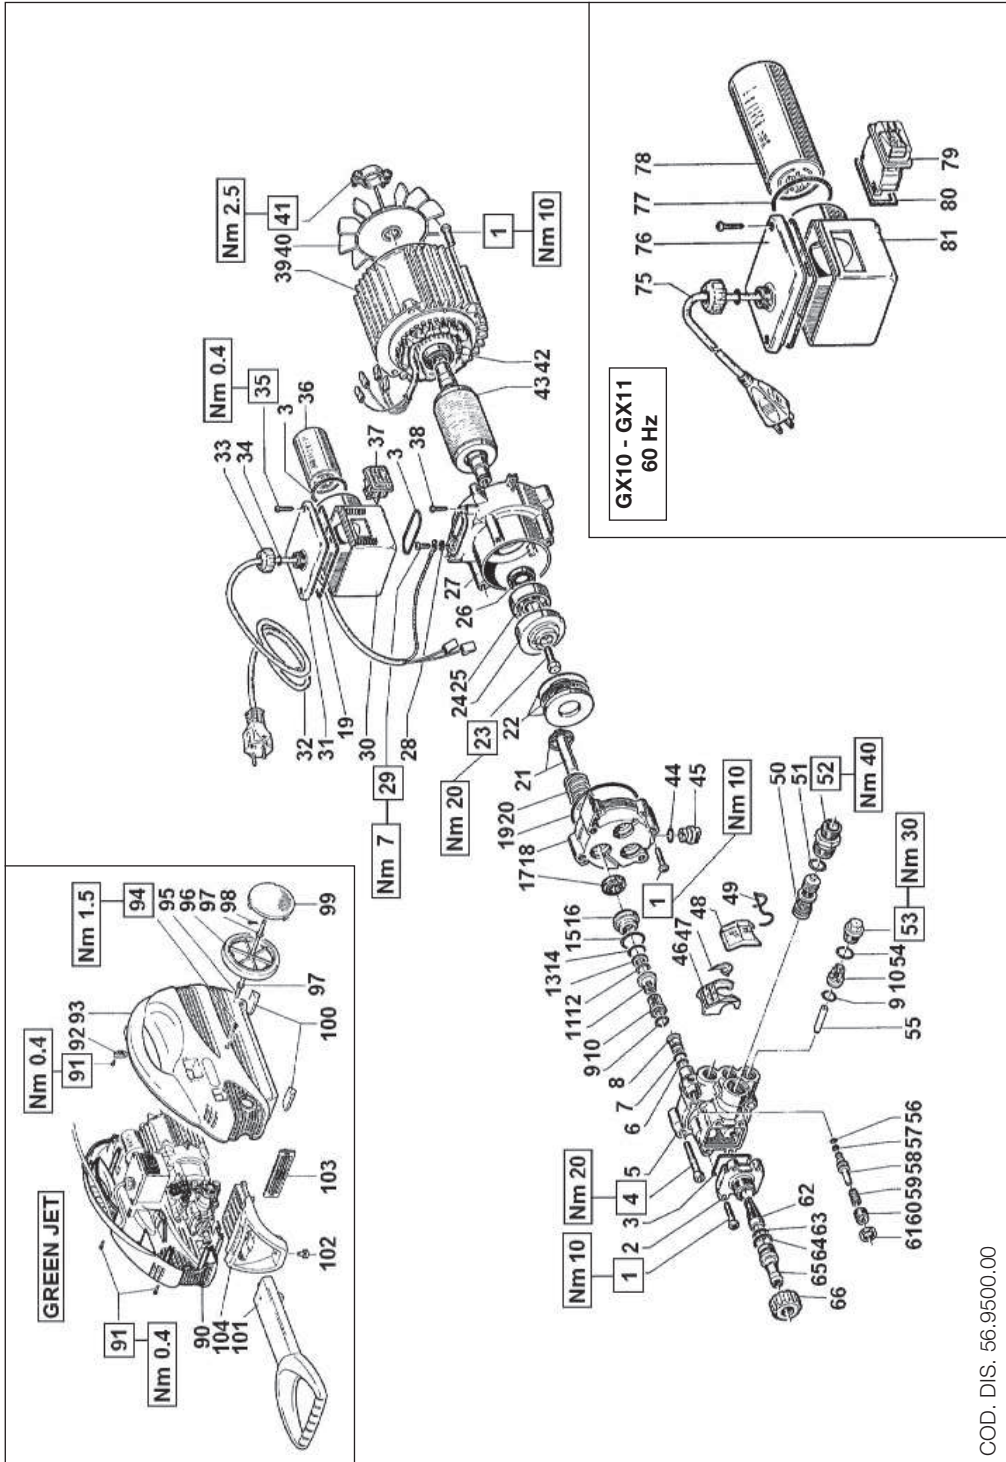

POS.	CODE CODICE	N. PCS.
1	18.2104.51	1
2	99.0744.00	8
3	18.2096.51	1
4	10.0525.51	1
5	90.3818.00	1
6	18.2095.70	1
7	90.3662.00	1
8	90.3579.00	2
9	18.2102.51	1
10	94.7340.00	1
11	18.2097.51	1
12	90.3817.00	2
13	18.2101.70	1
14	98.4018.00	1
15	18.2103.51	1
16	18.2094.51	1
17	18.2089.51	1
18	90.3819.00	1