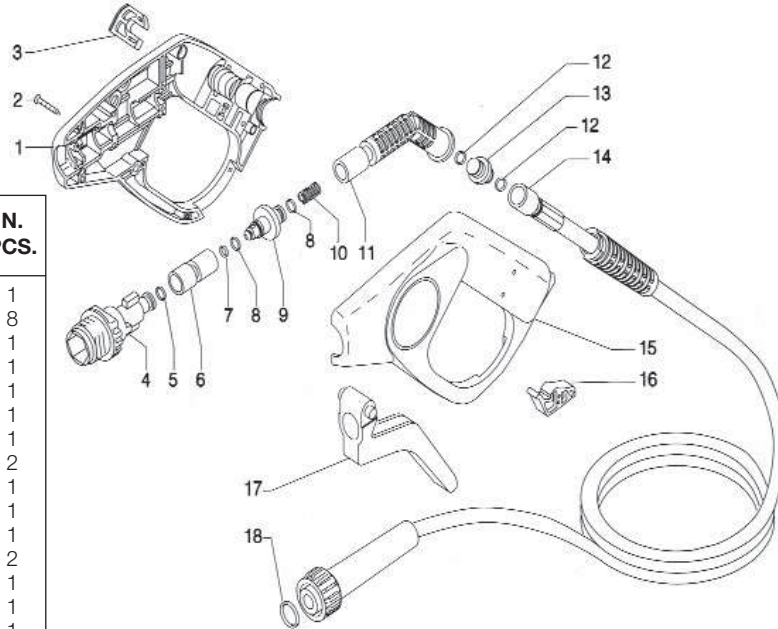

POS.	CODE CODICE	N. PCS.
1	18.2104.51	1
2	99.0744.00	8
3	18.2096.51	1
4	10.0525.51	1
5	90.3818.00	1
6	18.2095.70	1
7	90.3662.00	1
8	90.3579.00	2
9	18.2102.51	1
10	94.7340.00	1
11	18.2097.51	1
12	90.3817.00	2
13	18.2101.70	1
14	98.4018.00	1
15	18.2103.51	1
16	18.2094.51	1
17	18.2089.51	1
18	90.3819.00	1