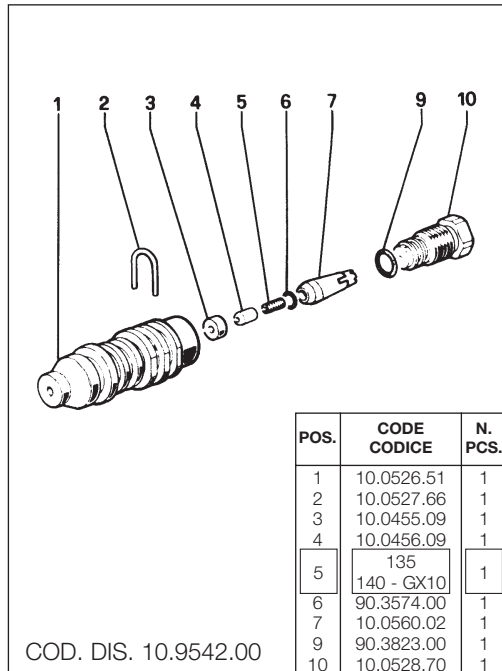

VARIOJET

ROTOCLEAN

QUICK 4

CHEM KIT